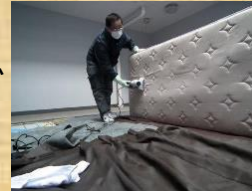

● マットレスクリーニング